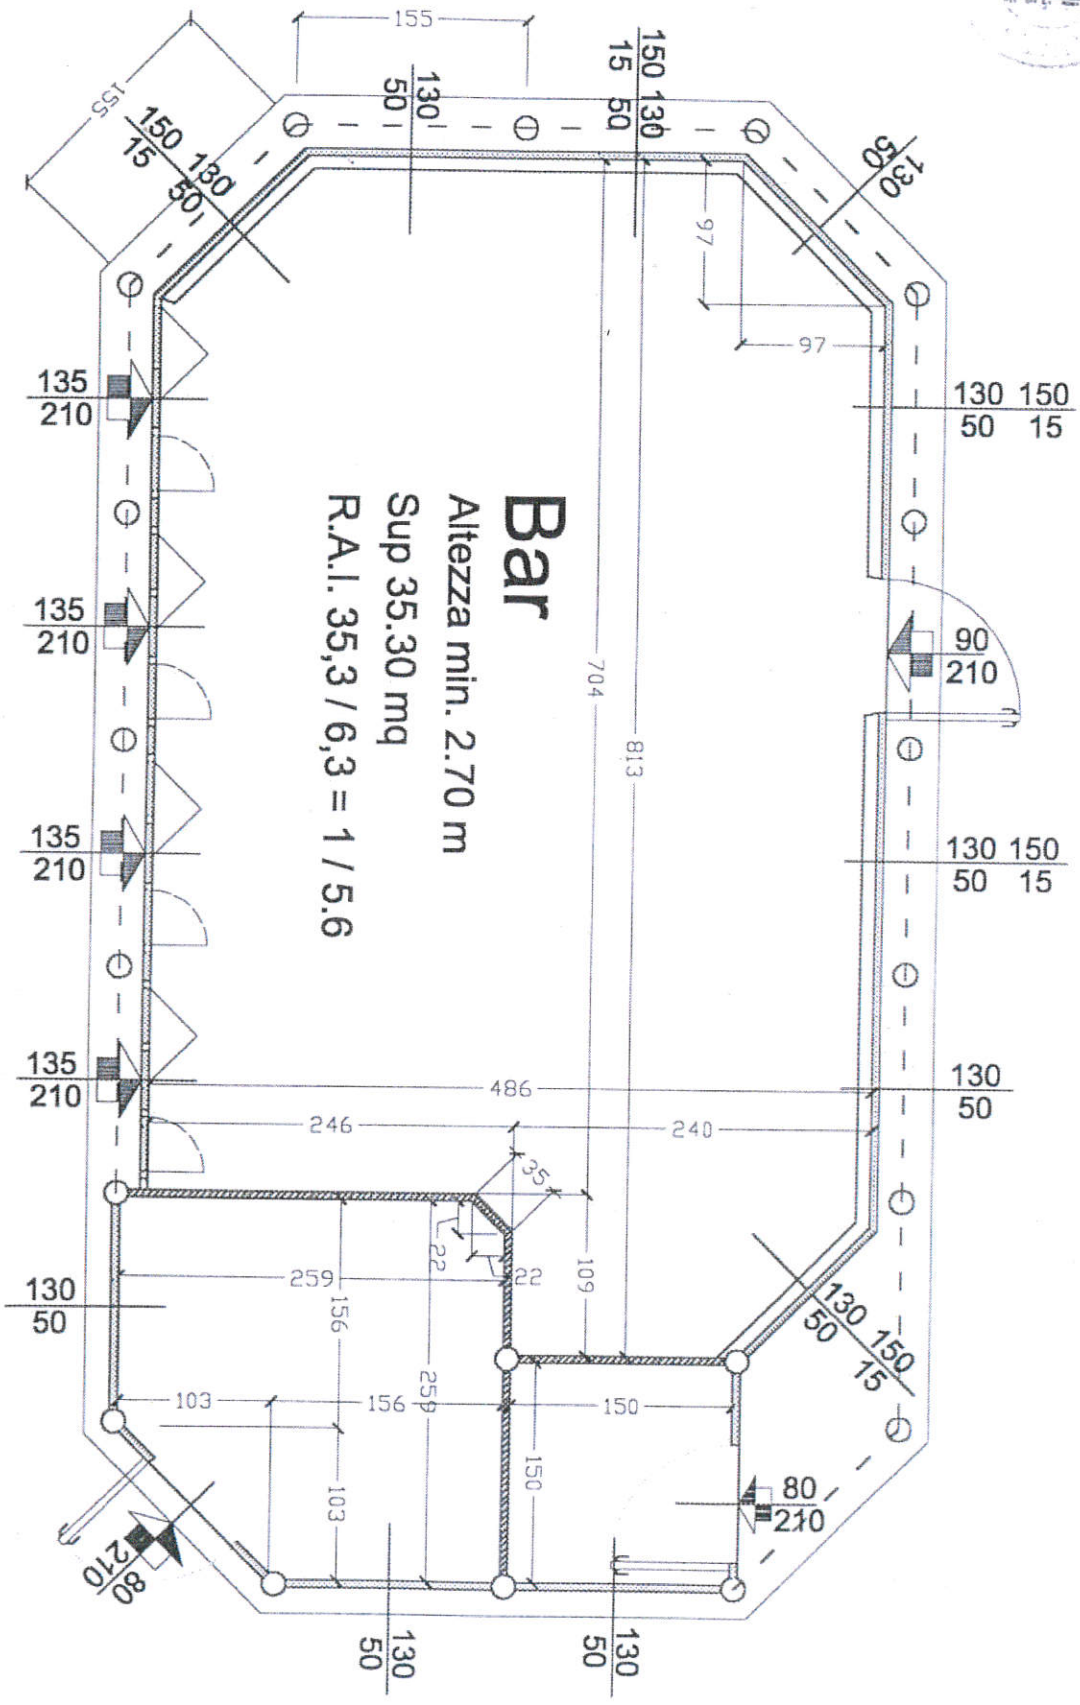

M. B. ...
1/1/27
M. B. ...

Pianta Quotata e R.A.I.