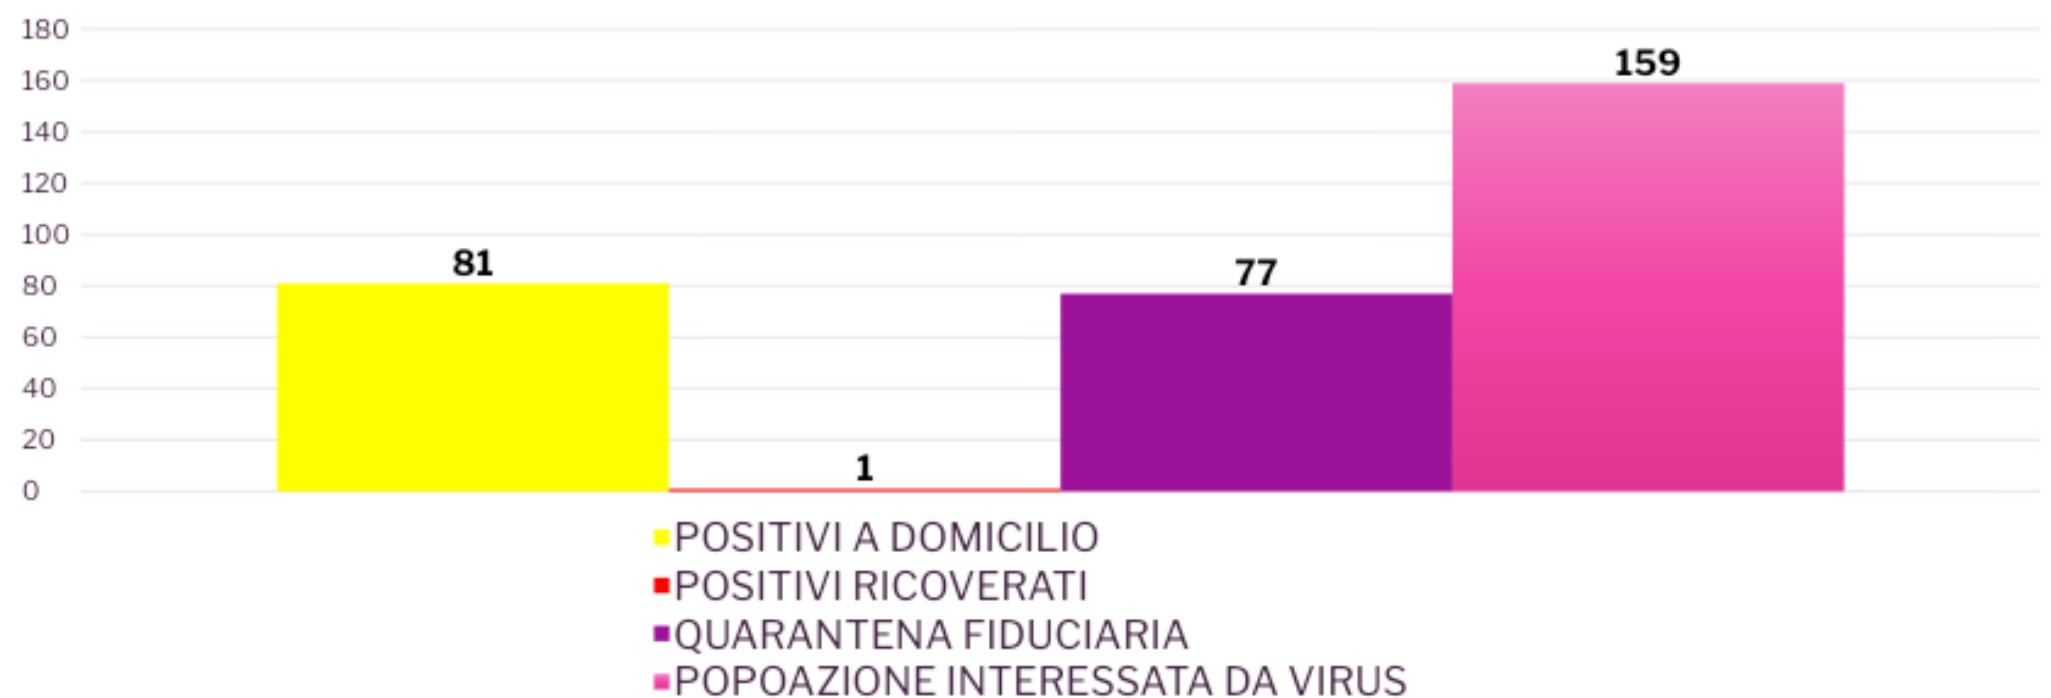

CASI COVID 19

14 NOVEMBRE 2020

PERSONE POSITIVE AL VIRUS PER FASCIA DI ETÀ